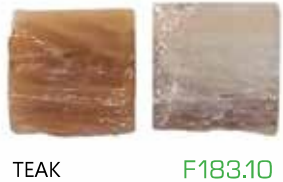

AMBIENTE

ceramica

**F
R
O
S
T**

FROST

Mosaico di Vetro
Foglio 32,7x32,7 cm - Tessera 25x25x6 mm su pellicola

DIM.	DESCRIZIONE	MQ	PZ	KG	MQ	SCAT.	KG
32,7x32,7	Frost	1.07	10	11,5	86.67	81	992