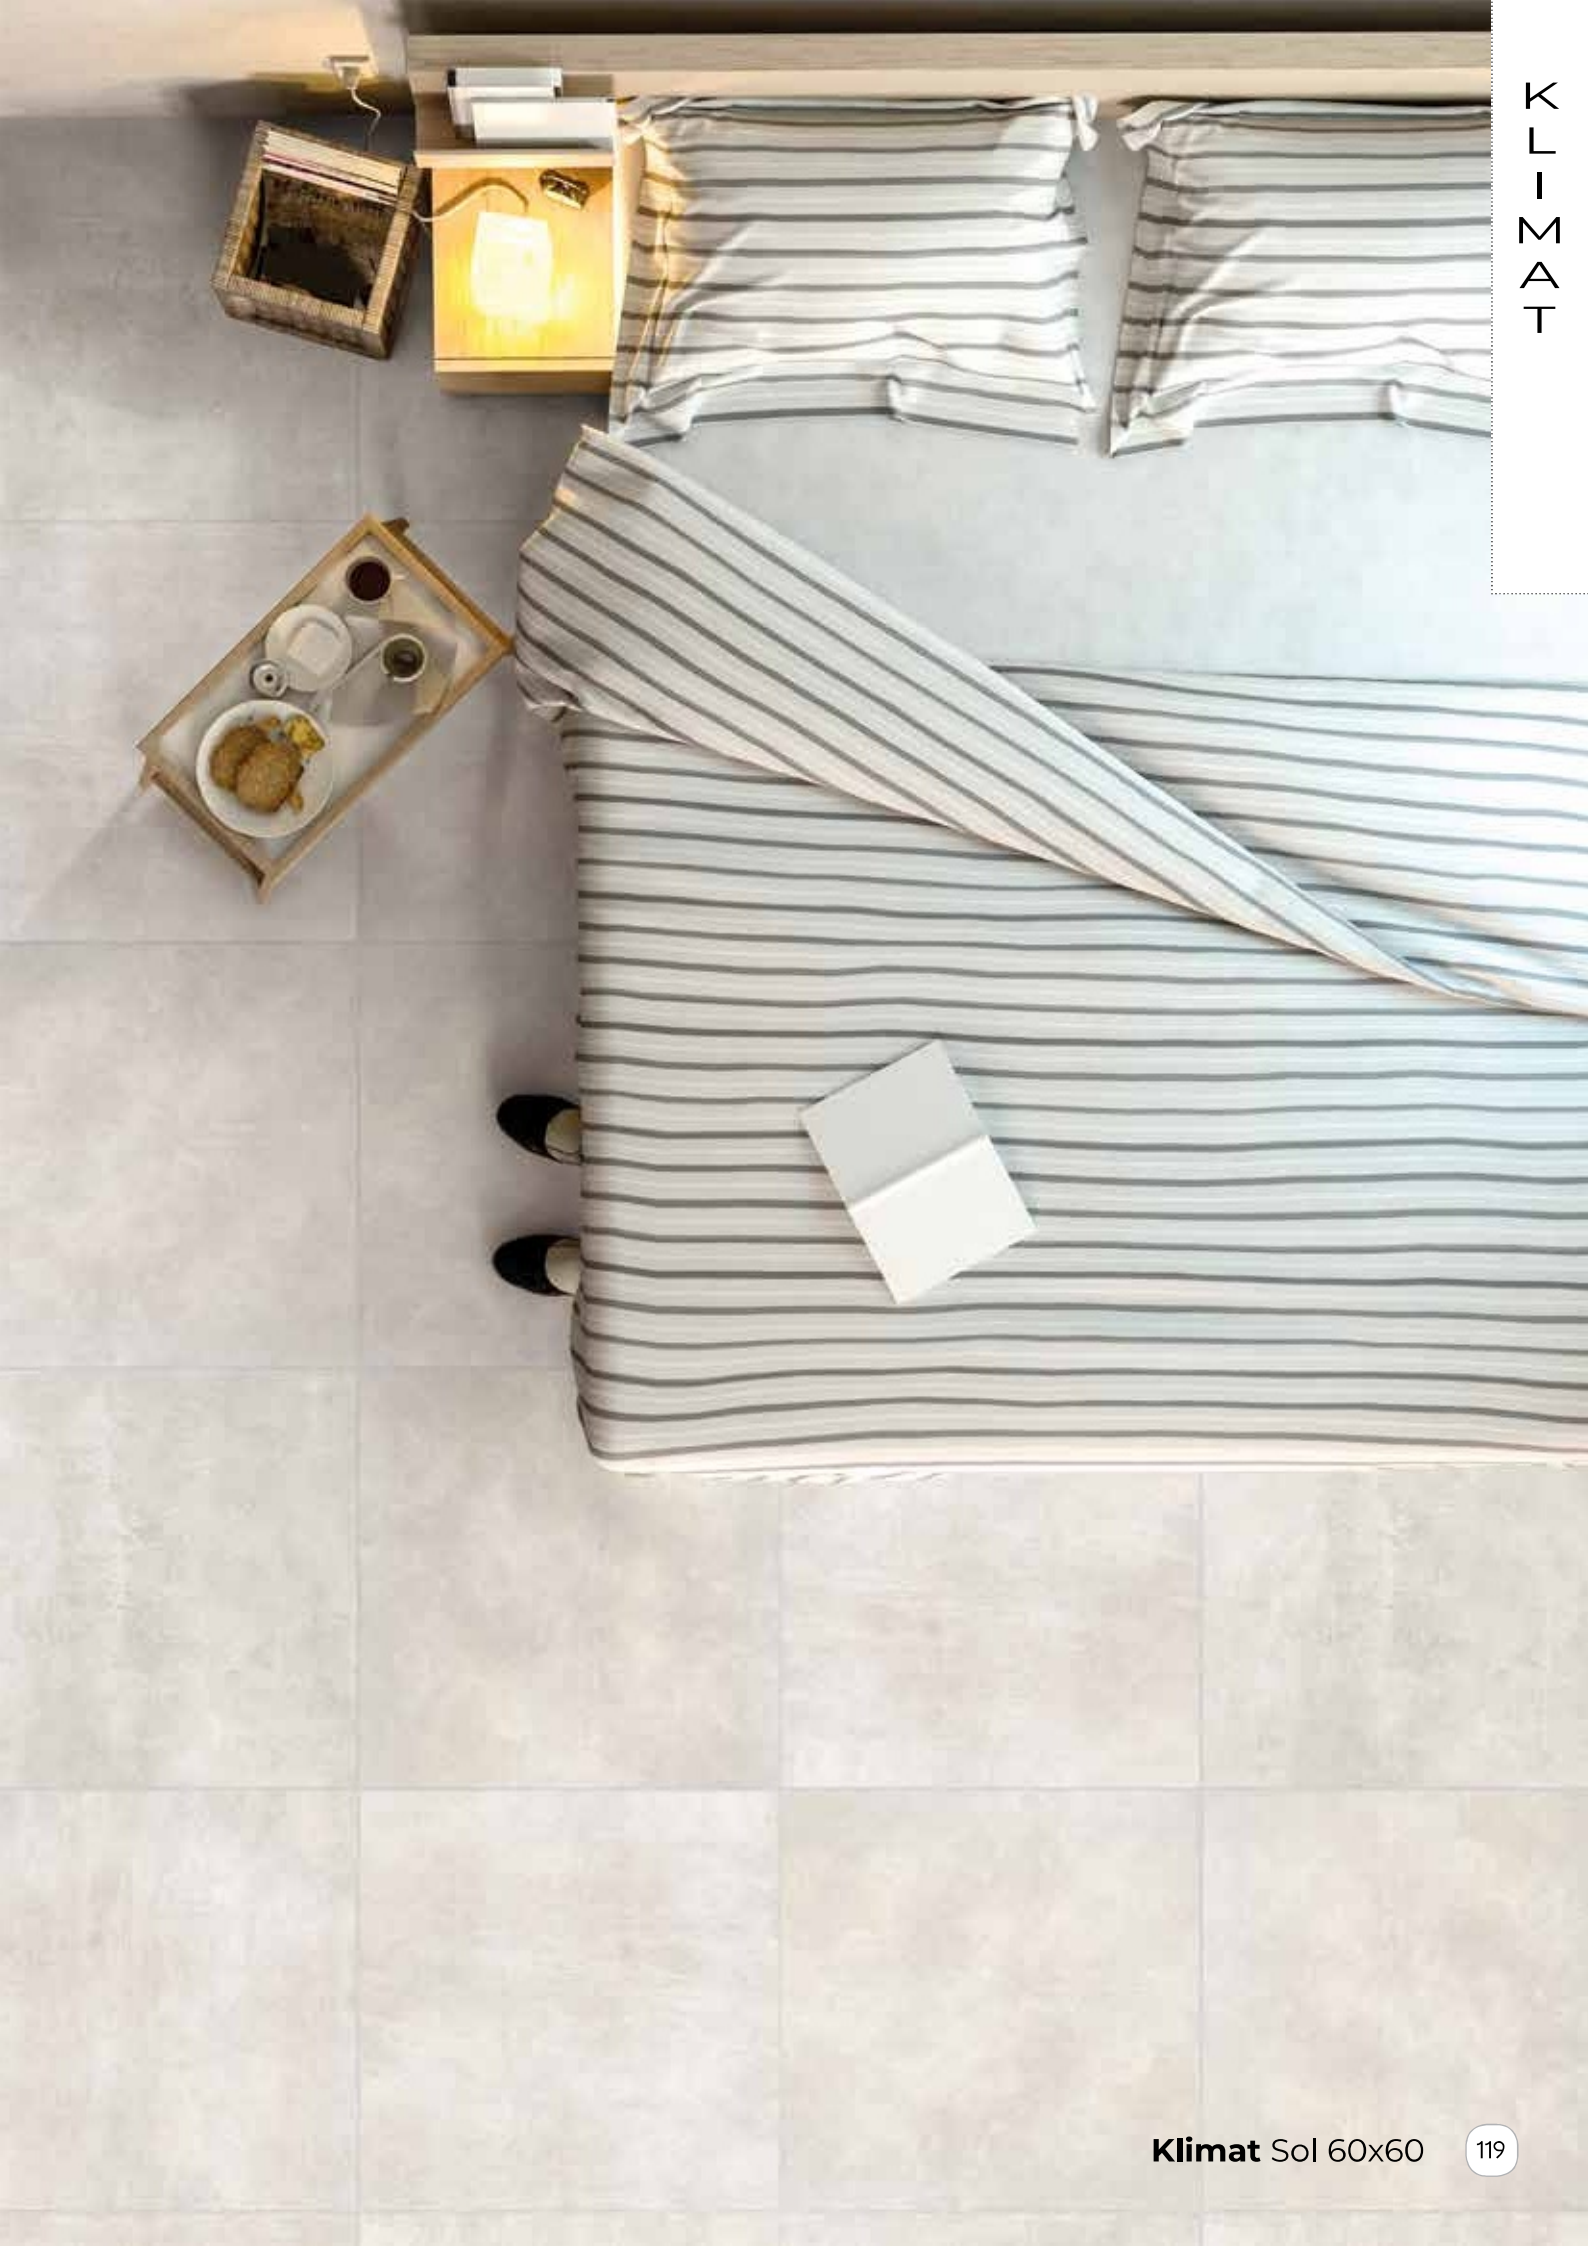

AMBIENTE

ceramica

**K
L
I
M
A
T**

Sol

Regn

Tåke

Formati / Size

60x60 cm
24"x24"

30x60 cm
12"x24"

KLIMAT SOL

SOL
30x60 cm Rett. **F 35.90**

SOL
60x60 cm Rett. **F 38.65**

KLIMAT REGN

REGN
30x60 cm Rett. **F 35.90**

REGN
60x60 cm Rett. **F 38.65**

KLIMAT TÅKE