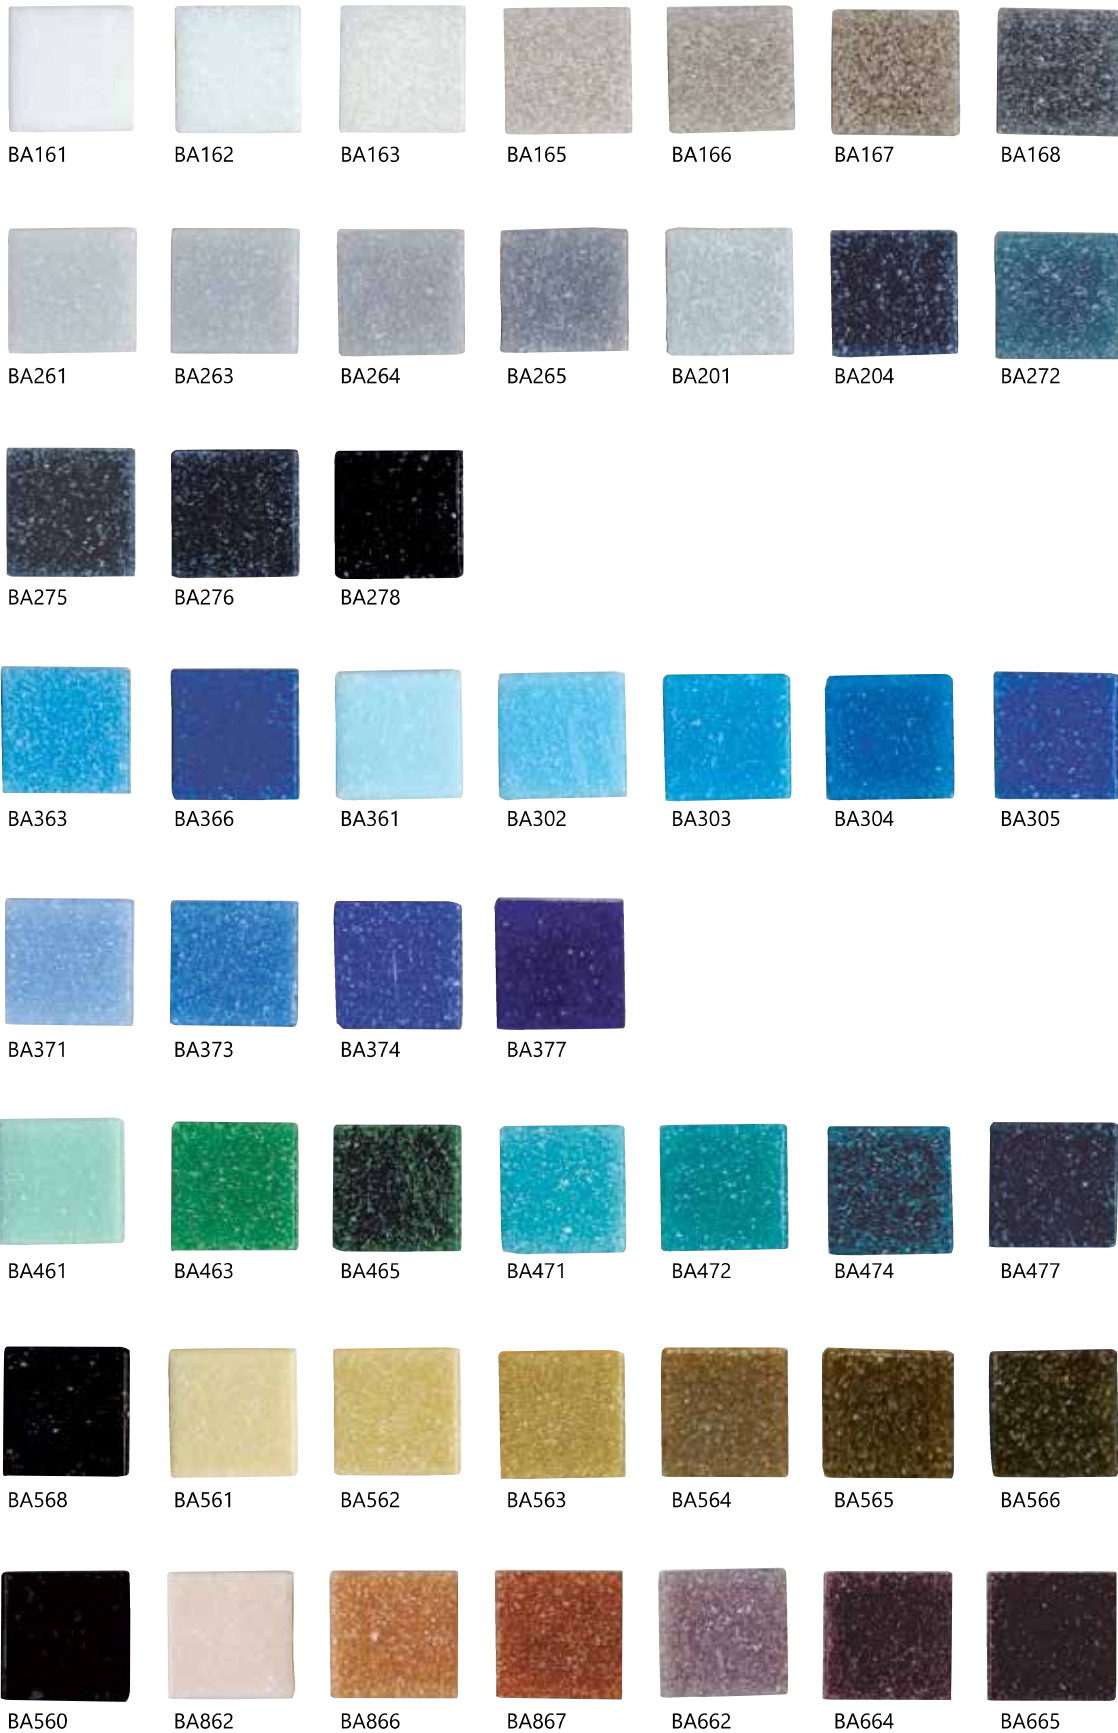

AMBIENTE

ceramica

**B
A
S
I
C**

BASIC

Mosaico pasta di vetro F46.30
 Foglio 32,7x32,7 cm - Tessera 20x20x4 mm su rete di nylon

DIM.	DESCRIZIONE	MQ	PZ	Kg	MQ	SCAT.	KG
32,7x32,7	Mix	2.14	20	14	192.6	90	1260

BASIC SHINING

Mosaico pasta di vetro F62.35
 Foglio 32,7x32,7 cm - Tessera 20x20x4 mm su rete di nylon

DIM.	DESCRIZIONE						
32,7x32,7	Shining Mix	2.14	20	14	192.6	90	1260