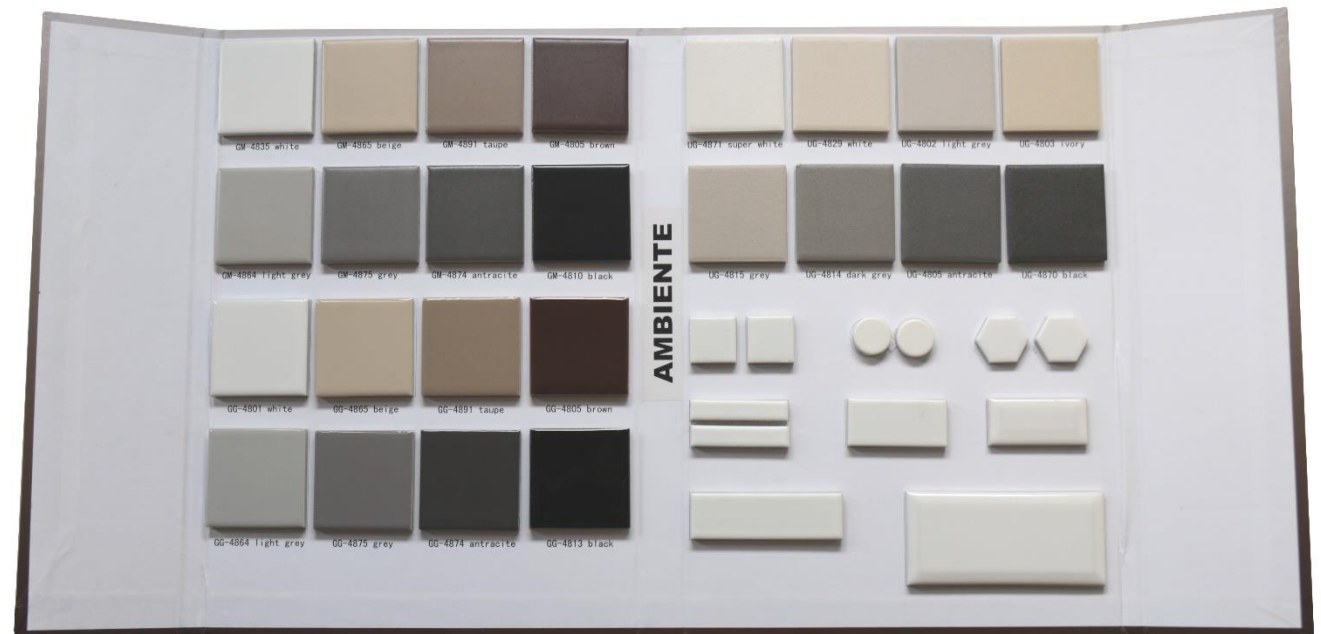

MOSAICO PORCELLANATO

Nr. 1 folder a due facciate, presentazione tipologie :

- smaltato matt e glossy & non smaltato
- disponibili in diverse misure, anche su richiesta